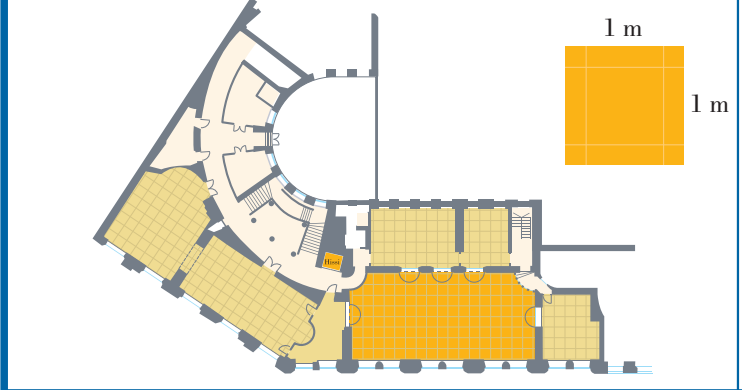

HOTELLI SEURAHUONE HELSINKI

Juhlakerros

1 m

1 m

KABINETTITILAA

AULATILAA

Kabinetti 36

- max. 60
- 30
- 25
- 50
- 24
- 22
- 40
- 60

Kabinetti 36

Kabinetti 35

- max. 70
- 50
- 30
- 80
- 48
- 30
- 50
- 70

Kabinetti 35

Orkesteri-kabinetti

Kabinetti 35 ja 36 yhdistettynä

max. 130

90

72

130

Kabinetti 36

Kabinetti 35

Hissi

Orkesteri-
kabinetti

Ravintolasali

Ravintolasali