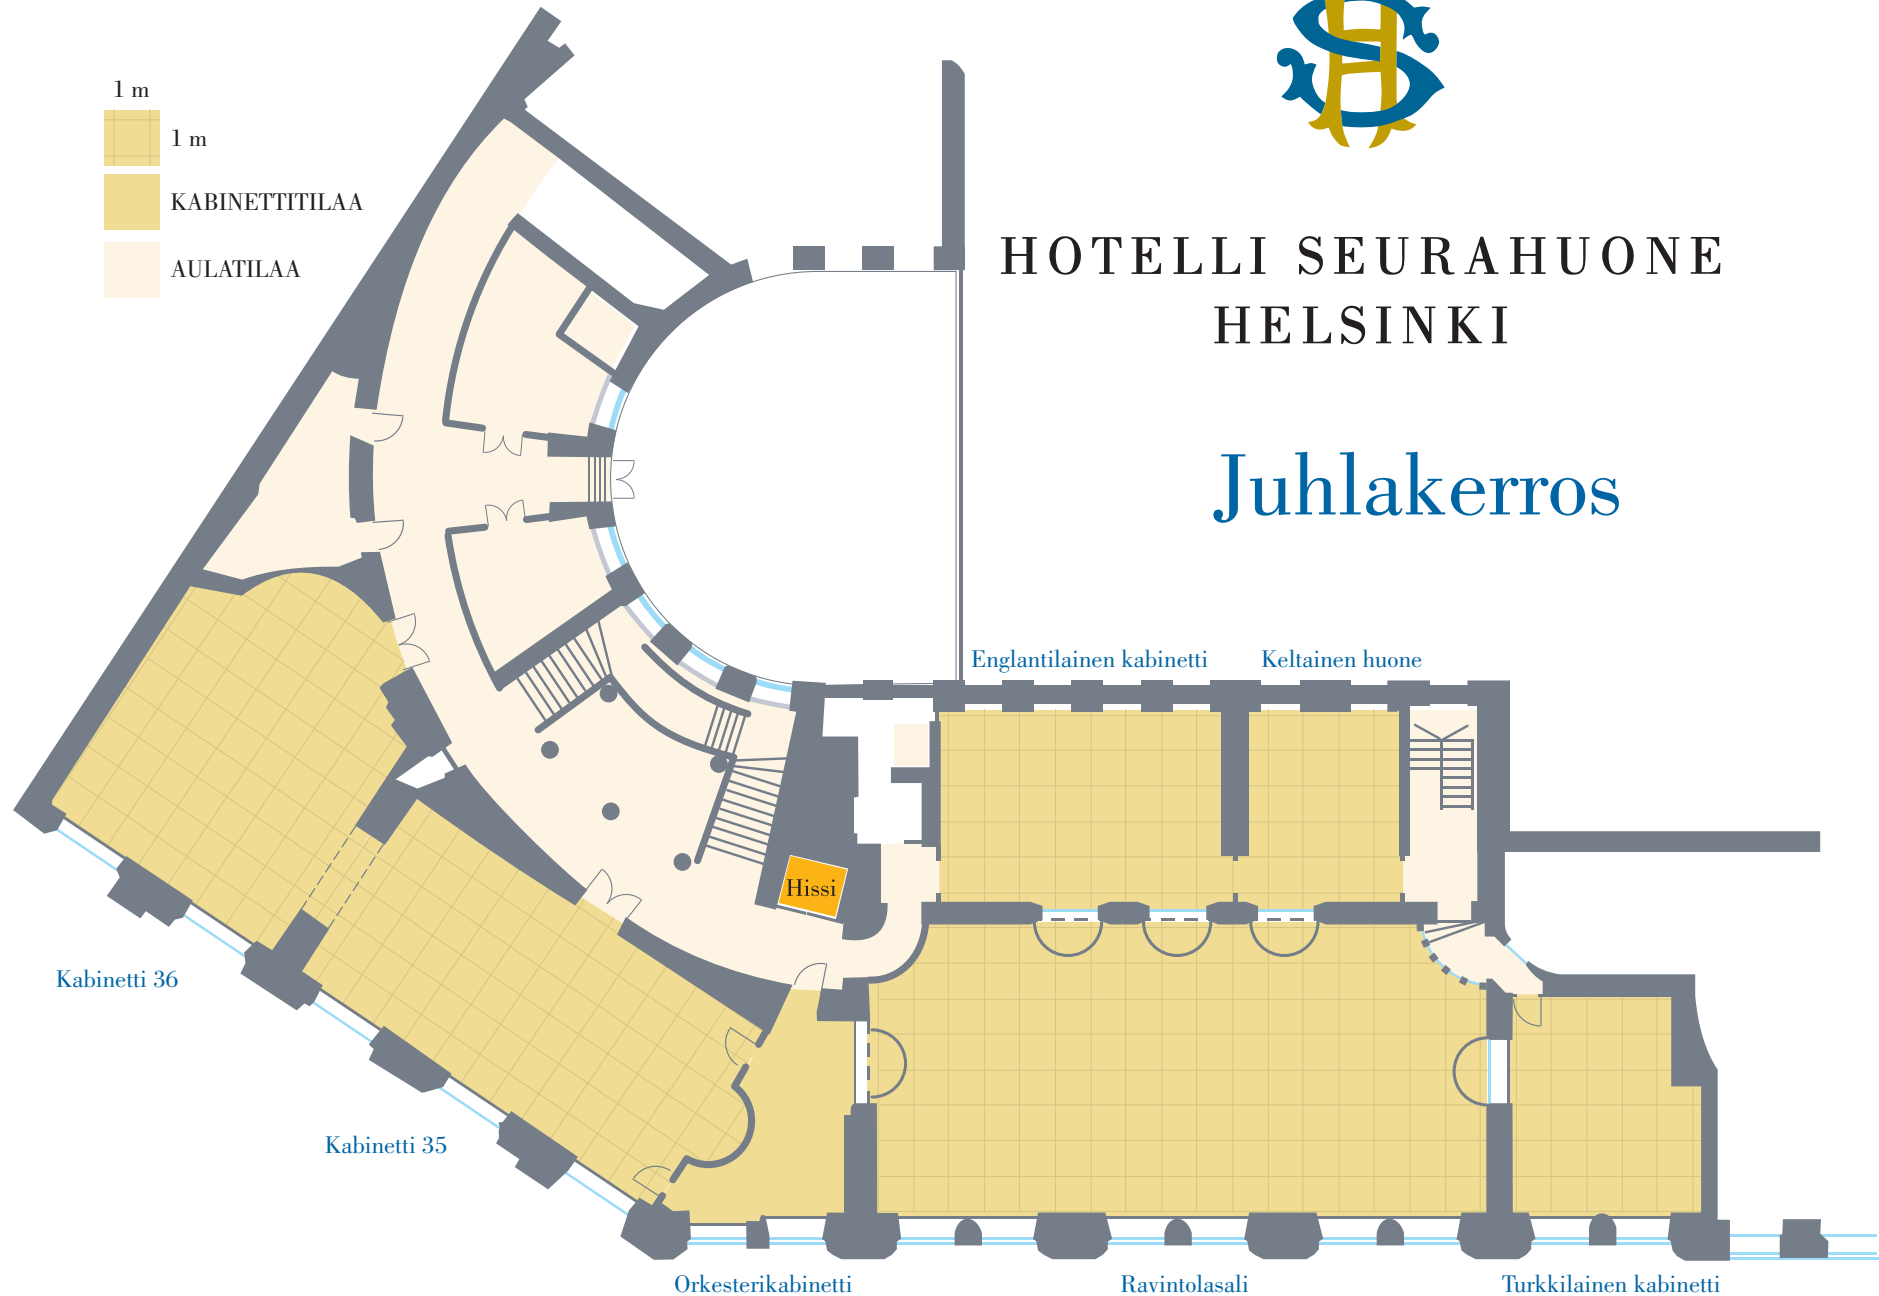

HOTELLI SEURAHUONE HELSINKI

Juhlakerros

1 m

1 m

KABINETTITILAA

AULATILAA

Kabinetti 36

- max. 60
- 30
- 25
- 50
- 24
- 22
- 40
- 60

Kabinetti 36

Kabinetti 35

- max. 70
- 50
- 30
- 80
- 48
- 30
- 50
- 70

Kabinetti 35

Orkesteri-kabinetti

Kabinetti 35 ja 36 yhdistettynä

max. 130

90