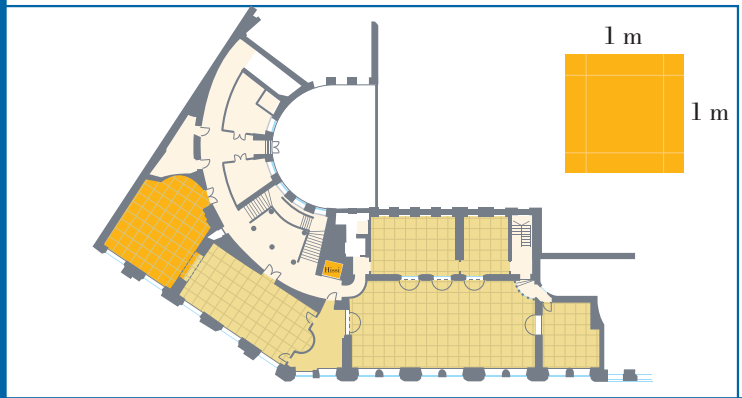

HOTELLI SEURAHUONE HELSINKI

Juhlakerros

1 m

1 m

KABINETTITILAA

AULATILAA

Kabinetti 36

- max. 60
- 30
- 25
- 50
- 24
- 22
- 40
- 60

Kabinetti 36

Kabinetti 35

- max. 70
- 50
- 30
- 80
- 48
- 30
- 50
- 70

Kabinetti 35

Orkesteri-kabinetti

Kabinetti 35 ja 36 yhdistettynä

max. 130

90