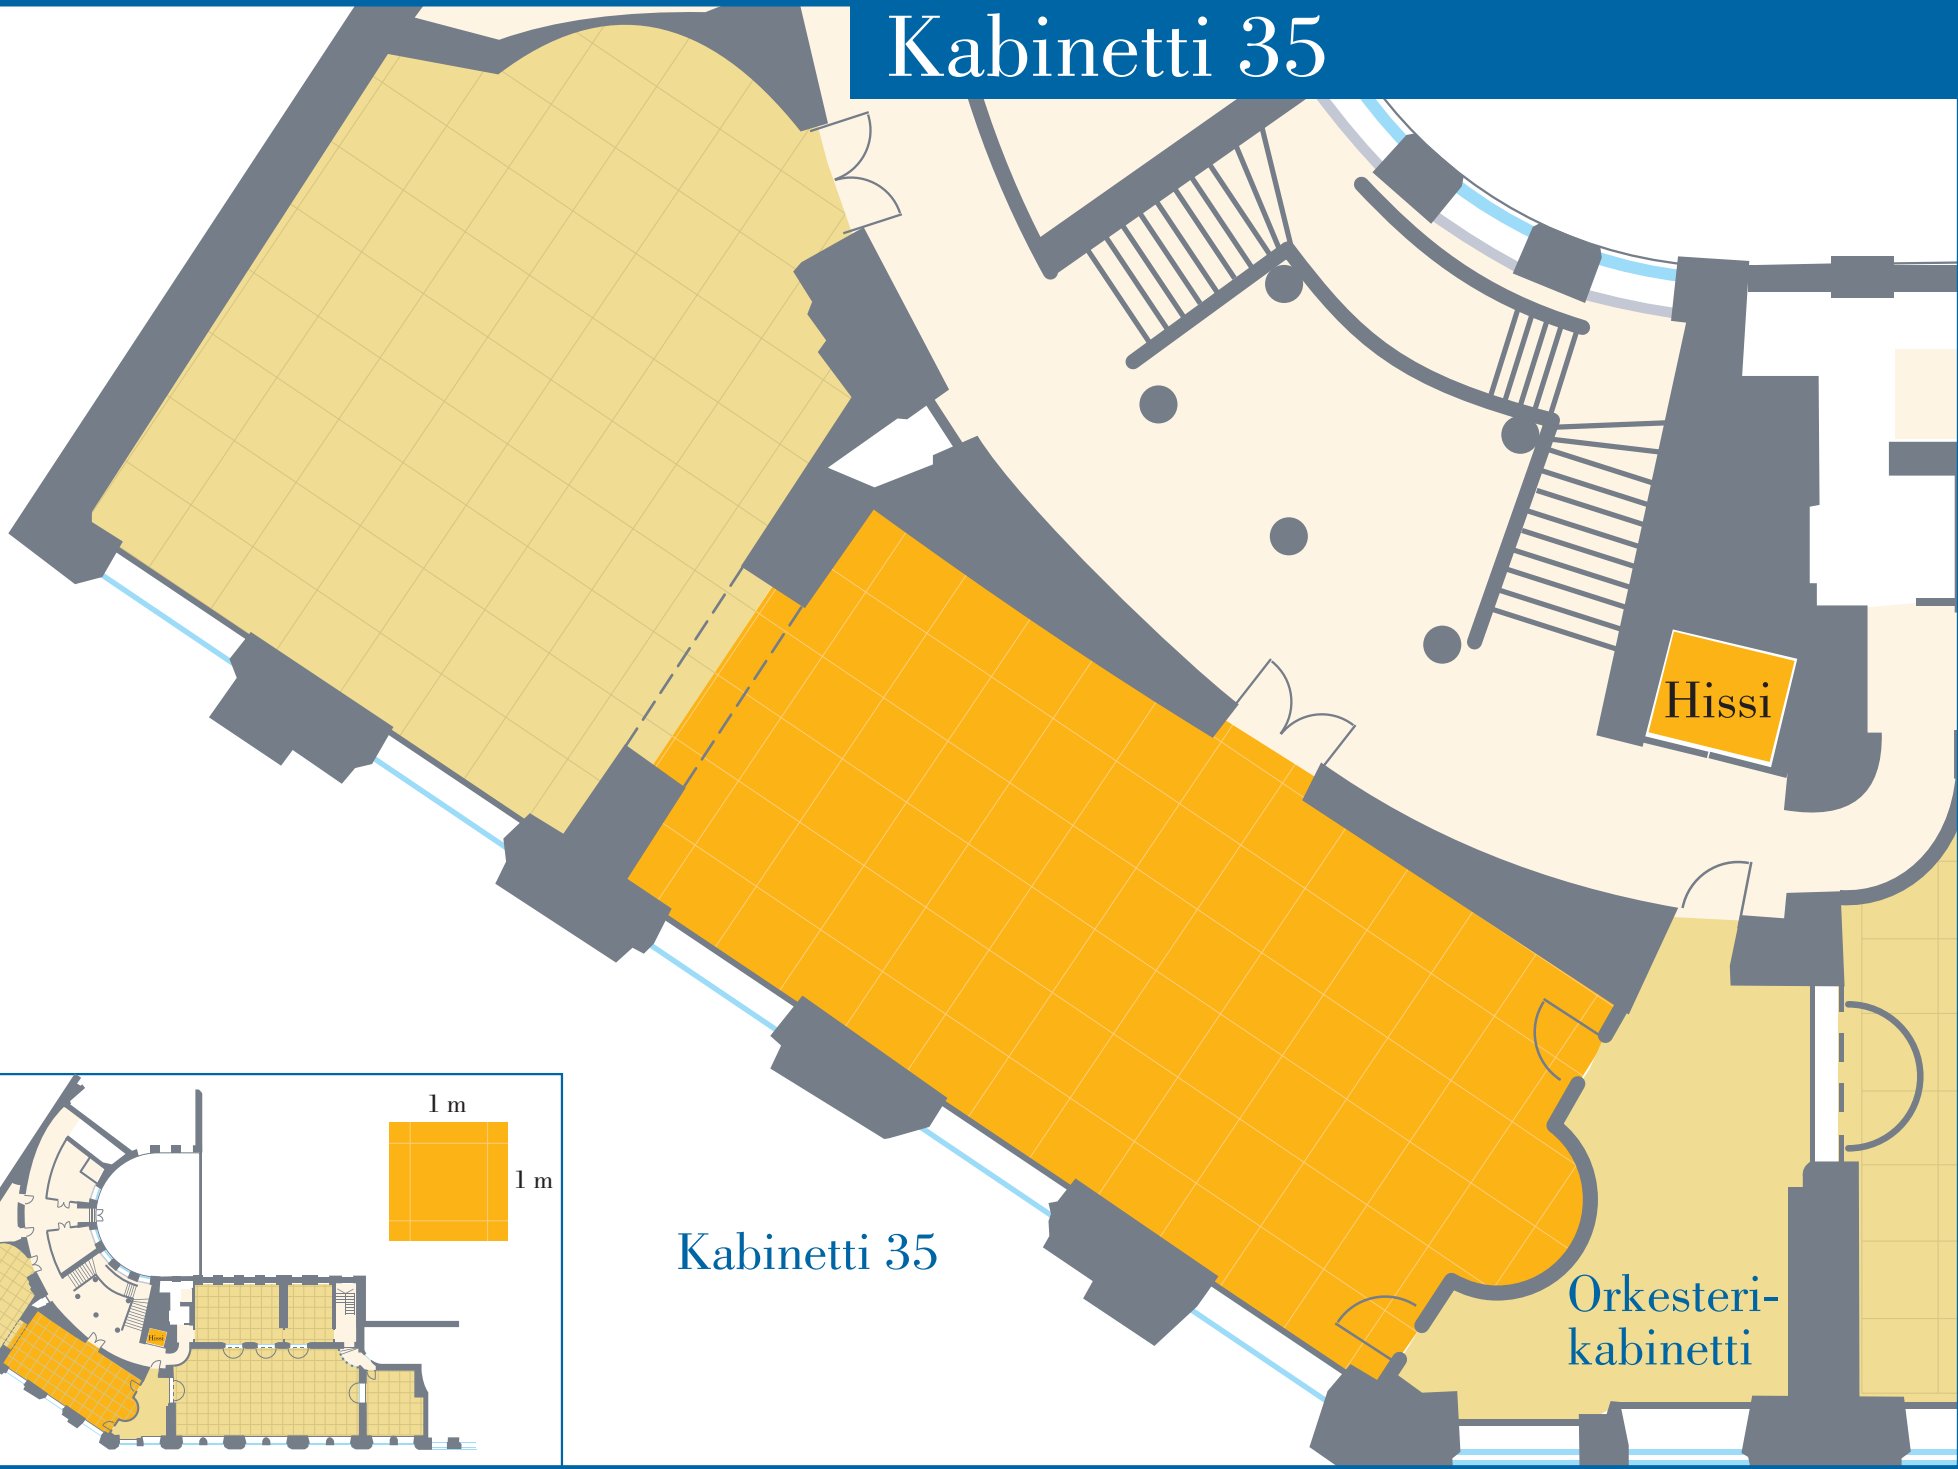

HOTELLI SEURAHUONE HELSINKI

Juhlakerros

1 m

1 m

KABINETTITILAA

AULATILAA

Kabinetti 36

- max. 60
- 30
- 25
- 50
- 24
- 22
- 40
- 60

Kabinetti 36

Kabinetti 35

- max. 70
- 50
- 30
- 80
- 48
- 30
- 50
- 70

Kabinetti 35

Orkesteri-kabinetti

Kabinetti 35 ja 36 yhdistettynä

max. 130

90