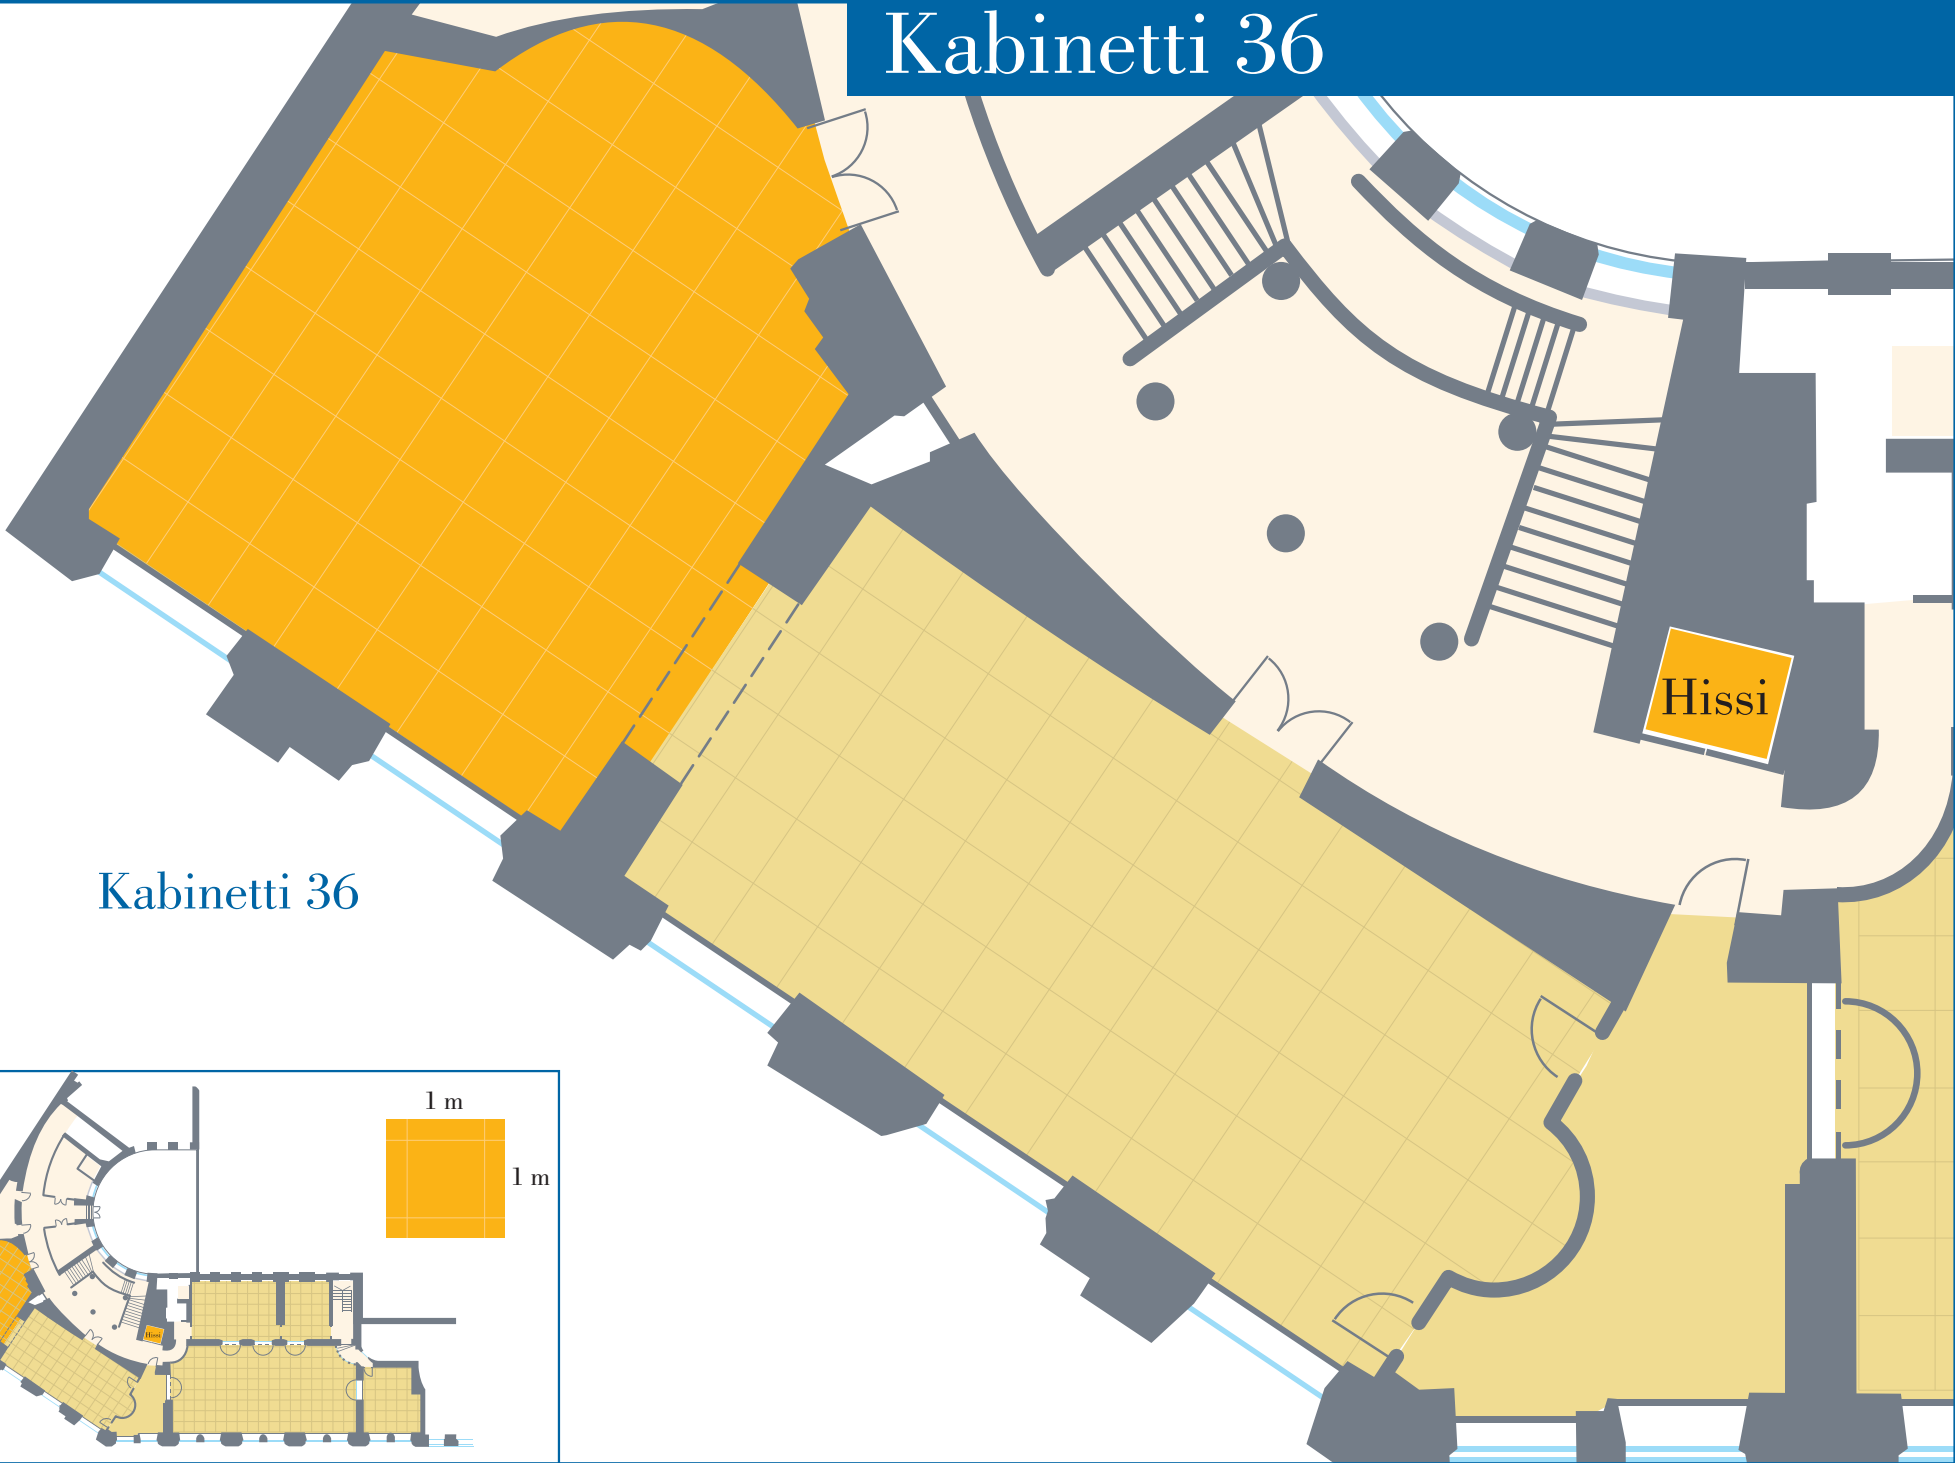

HOTELLI SEURAHUONE HELSINKI

Juhlakerros

1 m

1 m

KABINETTITILAA

AULATILAA

Kabinetti 36

- max. 60
- 30
- 25
- 50
- 24
- 22
- 40
- 60

Kabinetti 36

Kabinetti 35

- max. 70
- 50
- 30
- 80
- 48
- 30
- 50
- 70

Kabinetti 35

Orkesteri-kabinetti

Kabinetti 35 ja 36 yhdistettynä

max. 130

90