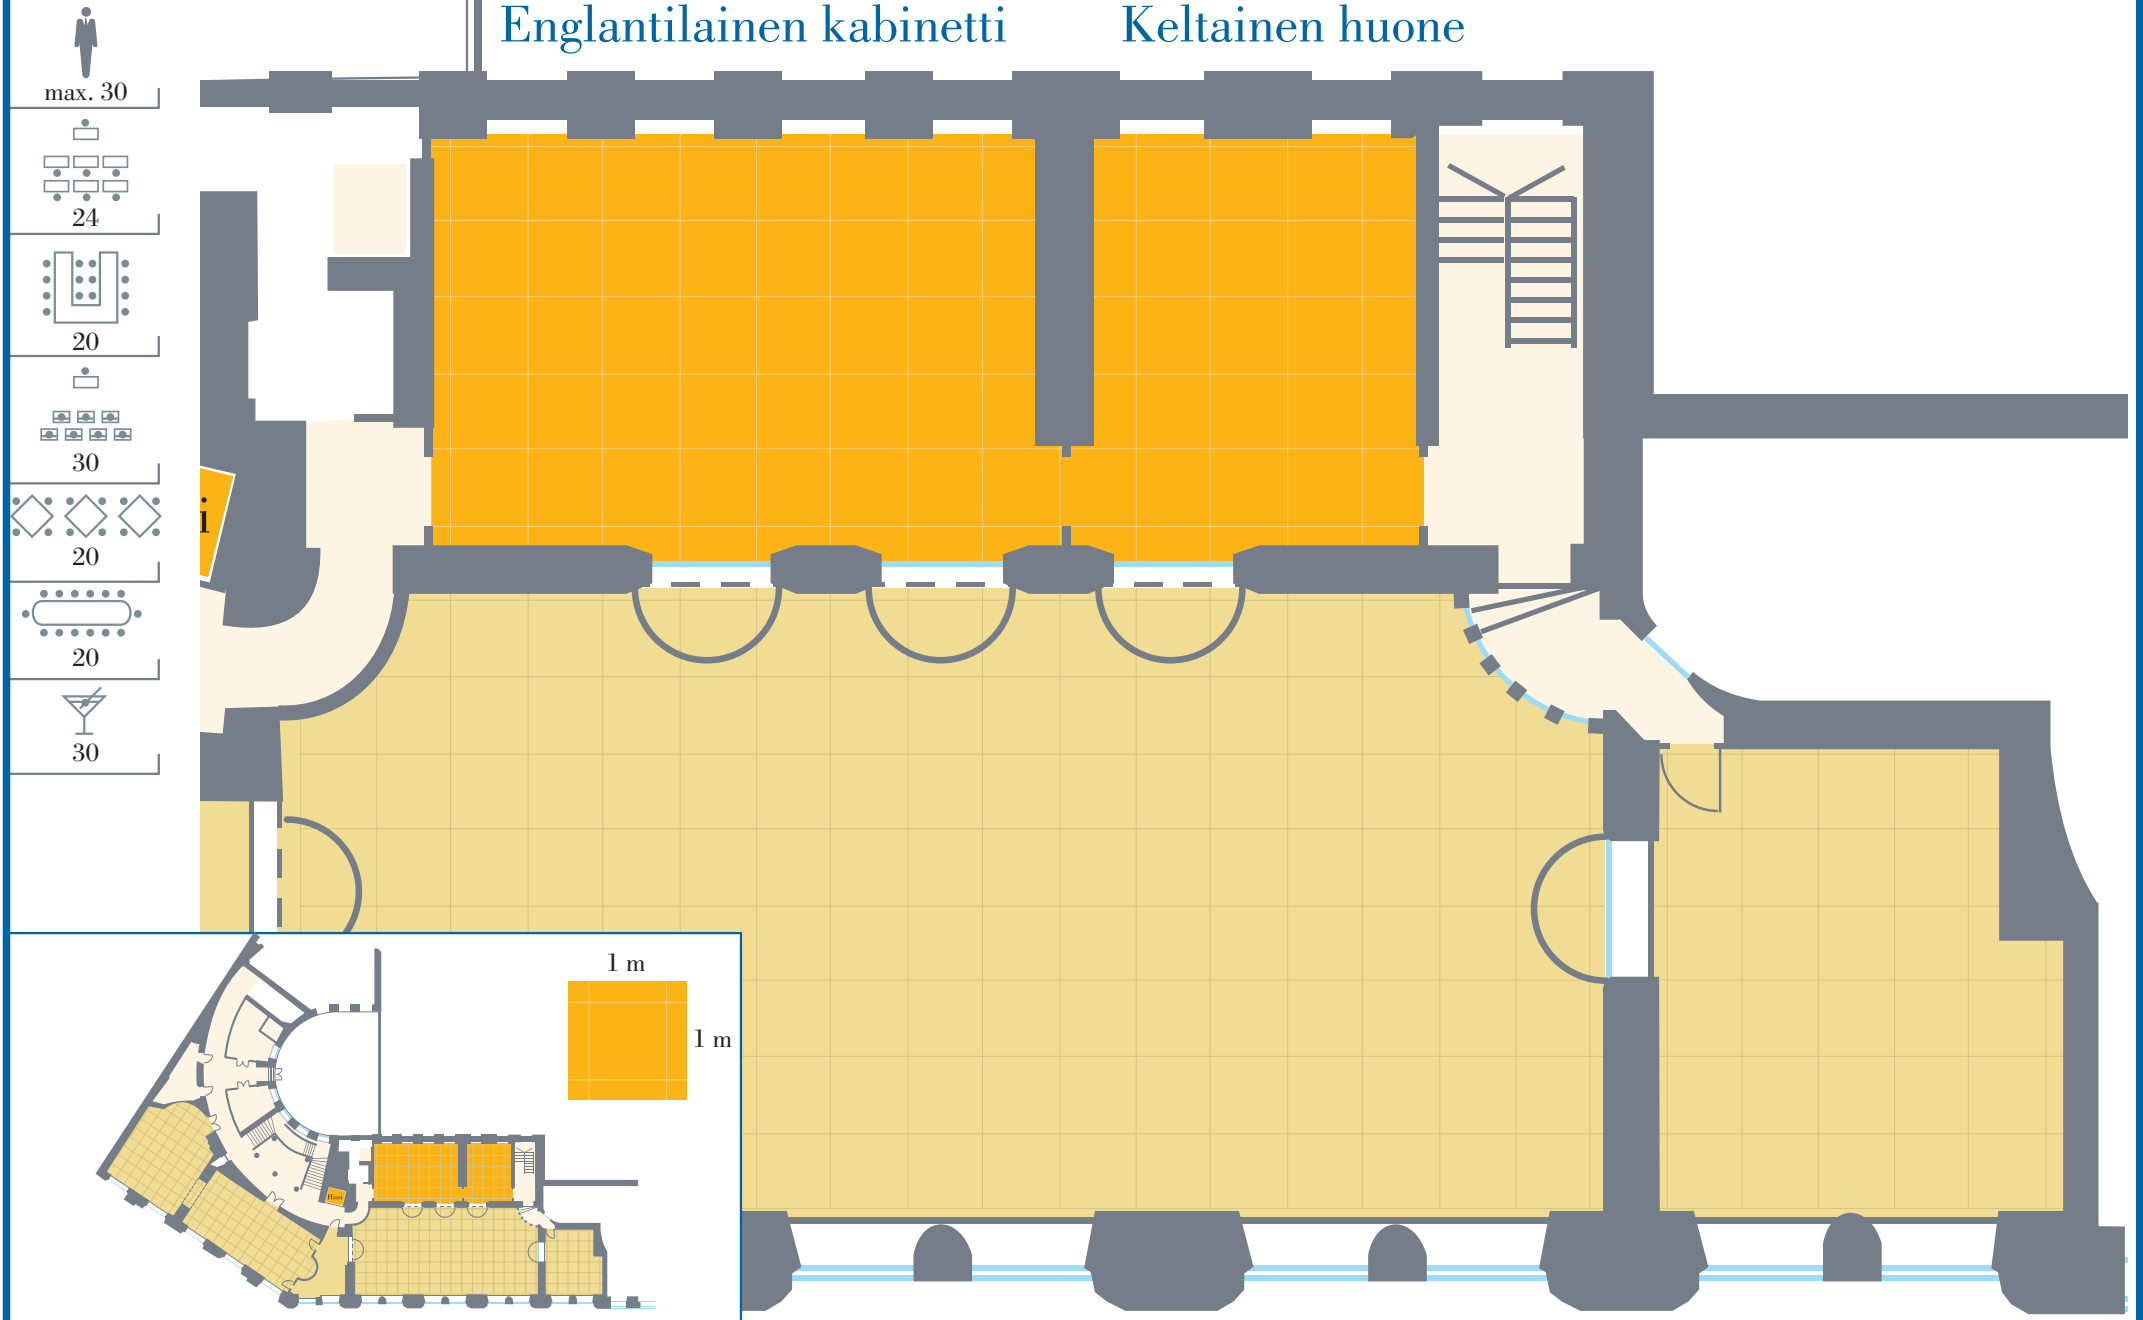

HOTELLI SEURAHUONE HELSINKI

Juhlakerros

1 m

1 m

KABINETTITILAA

AULATILAA

Kabinetti 36

- max. 60
- 30
- 25
- 50
- 24
- 22
- 40
- 60

Englantilainen kabinetti

Englantilainen kabinetti

Keltainen huone

Keltainen huone

Englantilainen kabinetti ja Keltainen huone yhdistettynä

Englantilainen kabinetti

Keltainen huone

Turkkilainen kabinetti