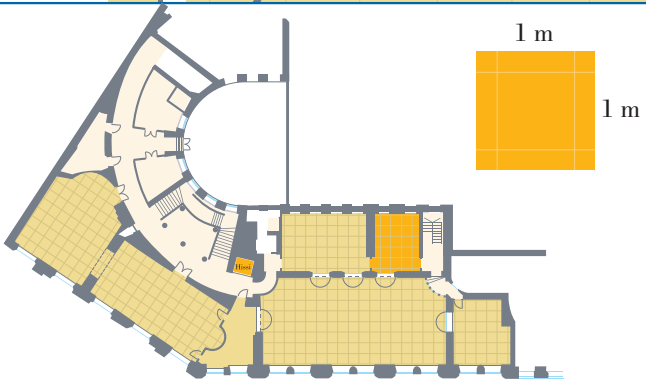

Keltainen huone

Keltainen huone