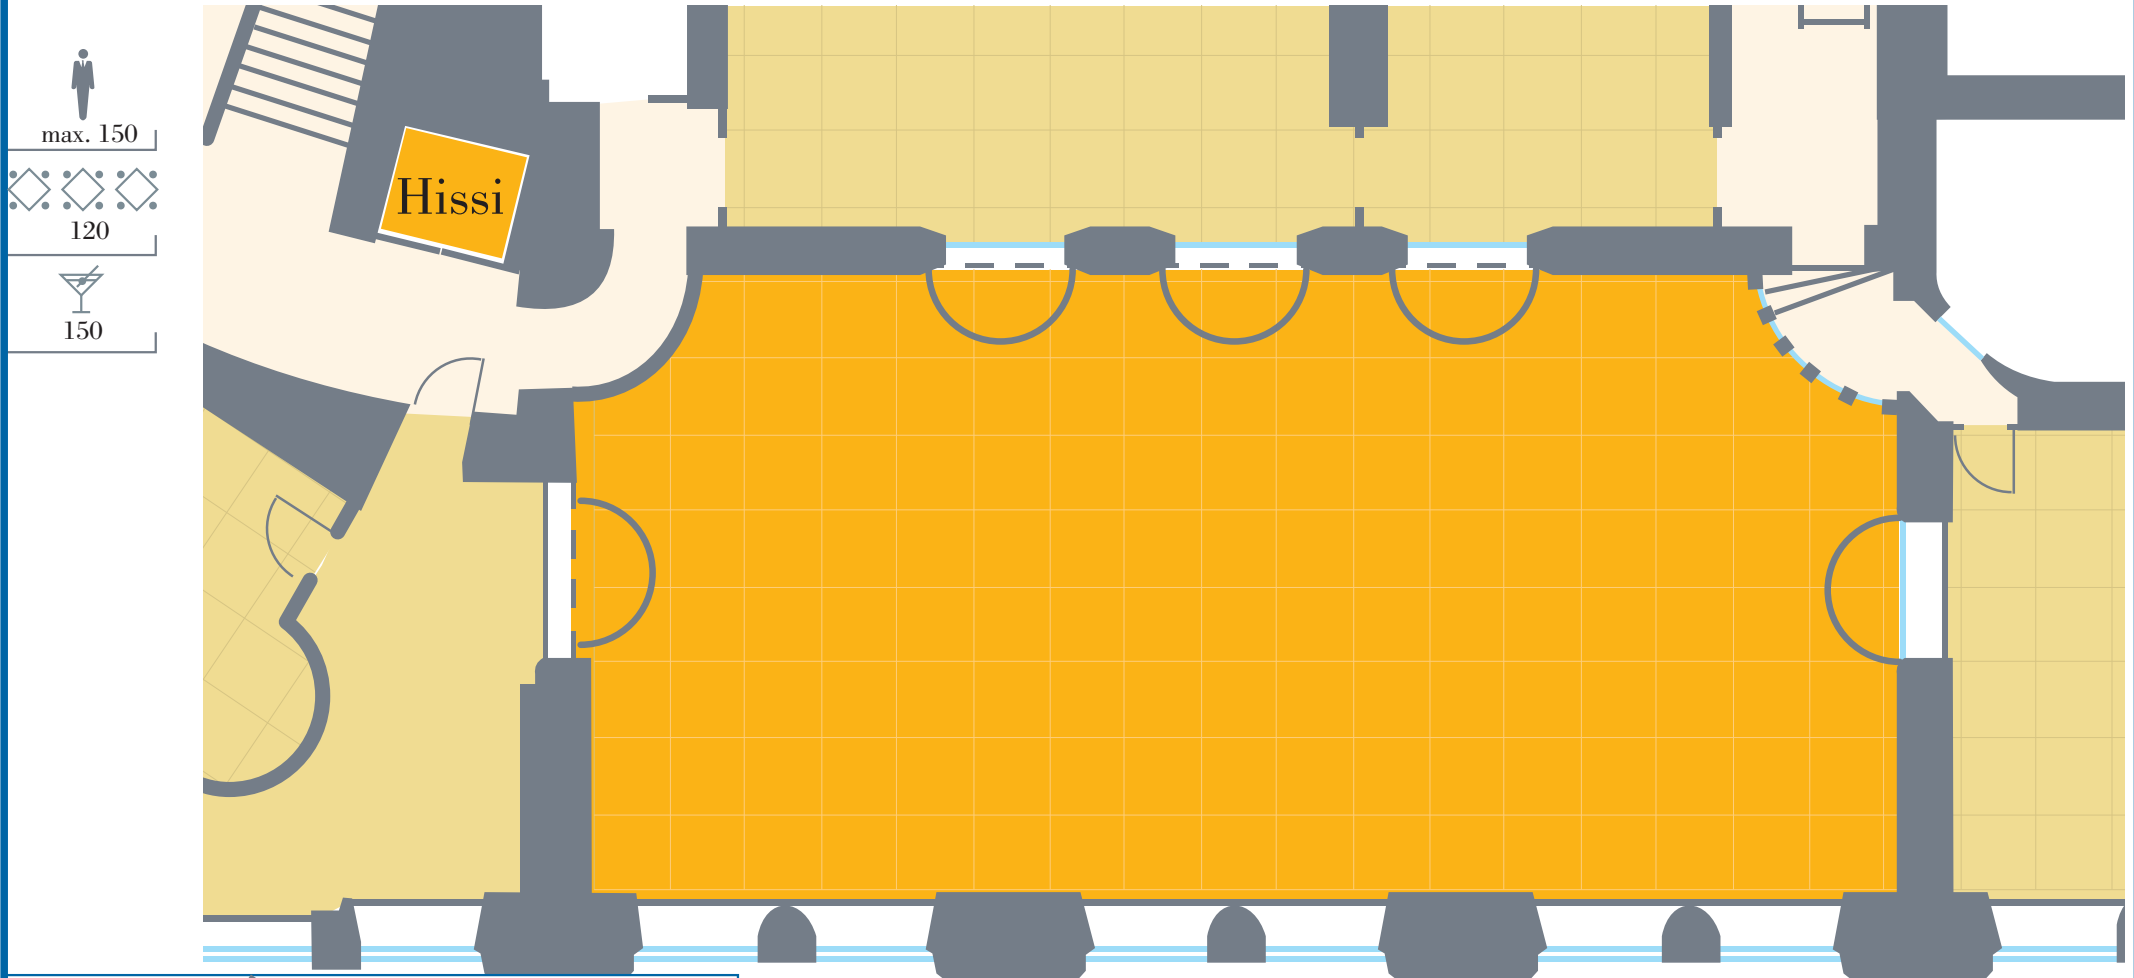

HOTELLI SEURAHUONE HELSINKI

Juhlakerros

1 m

1 m

KABINETTITILAA

AULATILAA

Kabinetti 36

- max. 60
- 30
- 25
- 50
- 24
- 22
- 40
- 60

72

130

Kabinetti 36

Kabinetti 35

Hissi

Orkesteri-
kabinetti

Ravintolasali

Ravintolasali