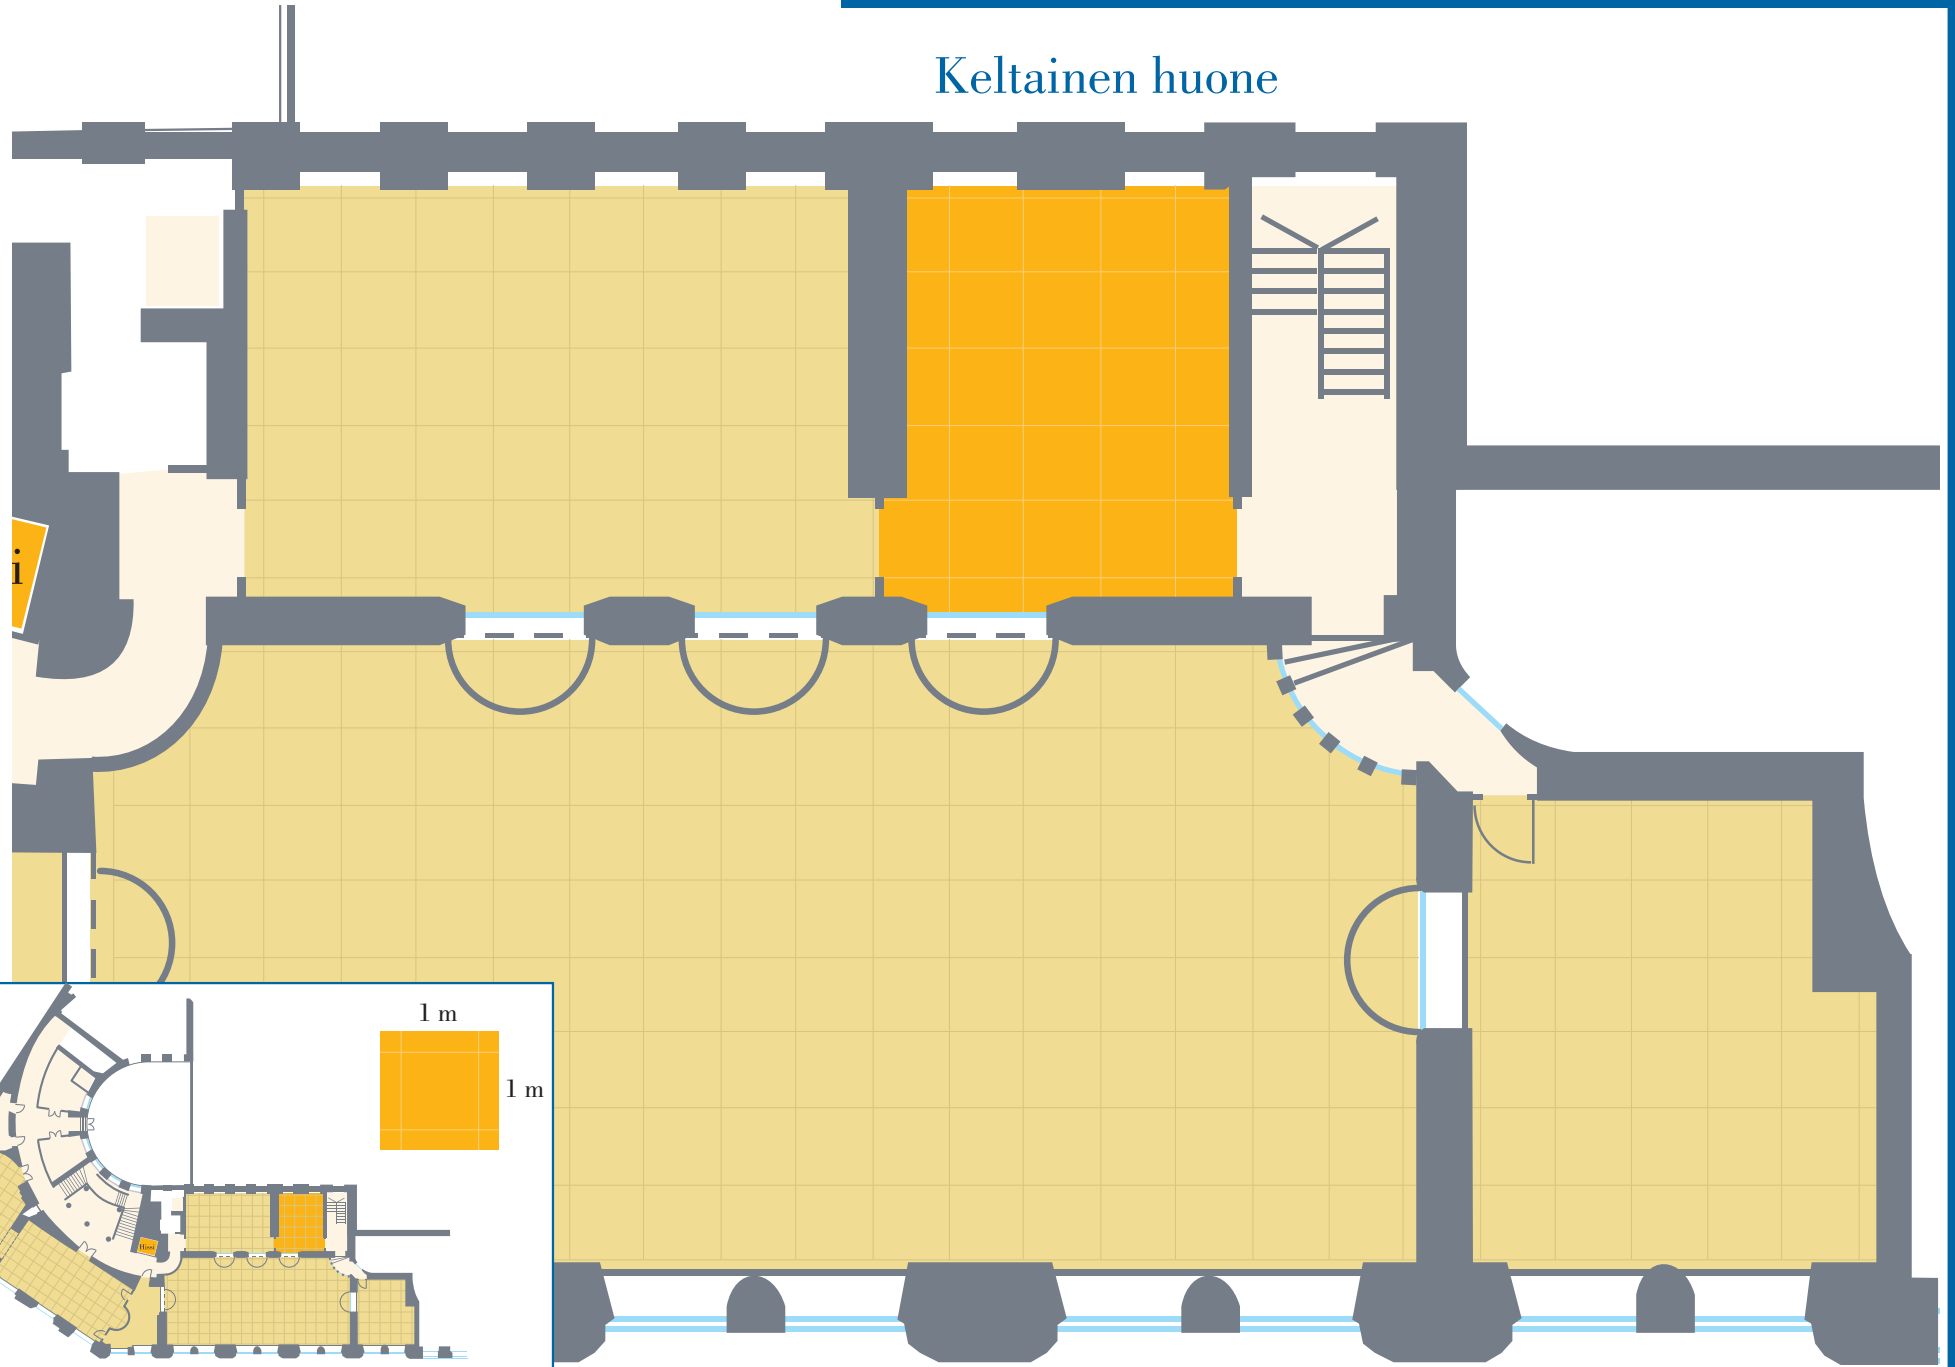

Keltainen huone

Keltainen huone