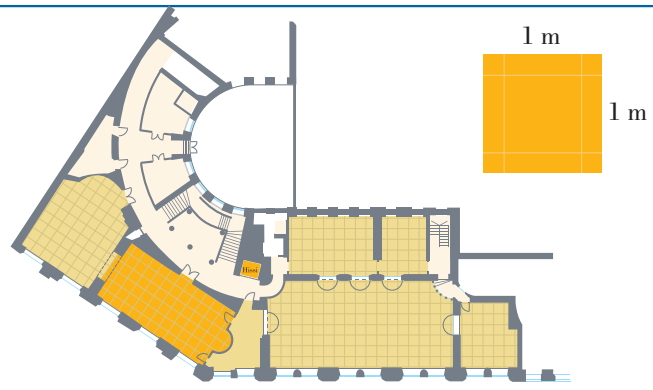

HOTELLI SEURAHUONE HELSINKI

Juhlakerros

1 m

1 m

KABINETTITILAA

AULATILAA

Kabinetti 36

- max. 60
- 30
- 25
- 50
- 24
- 22
- 40
- 60

Kabinetti 36

Kabinetti 35

- max. 70
- 50
- 30
- 80
- 48
- 30
- 50
- 70

Kabinetti 35

Orkesteri-kabinetti

Kabinetti 35 ja 36 yhdistettynä

max. 130

90