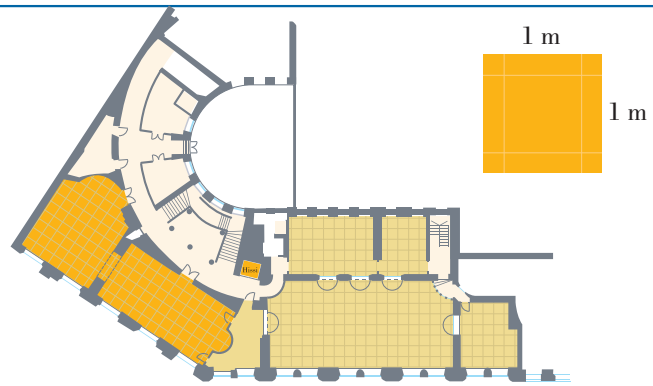

HOTELLI SEURAHUONE HELSINKI

Juhlakerros

1 m

1 m

KABINETTITILAA

AULATILAA

Kabinetti 36

- max. 60
- 30
- 25
- 50
- 24
- 22
- 40
- 60

Kabinetti 36

Kabinetti 35

- max. 70
- 50
- 30
- 80
- 48
- 30
- 50
- 70

Kabinetti 35

Orkesteri-kabinetti

Kabinetti 35 ja 36 yhdistettynä

max. 130

90

72

130

Kabinetti 36

Kabinetti 35

Hissi

Orkesteri-
kabinetti

Ravintolasali

Ravintolasali